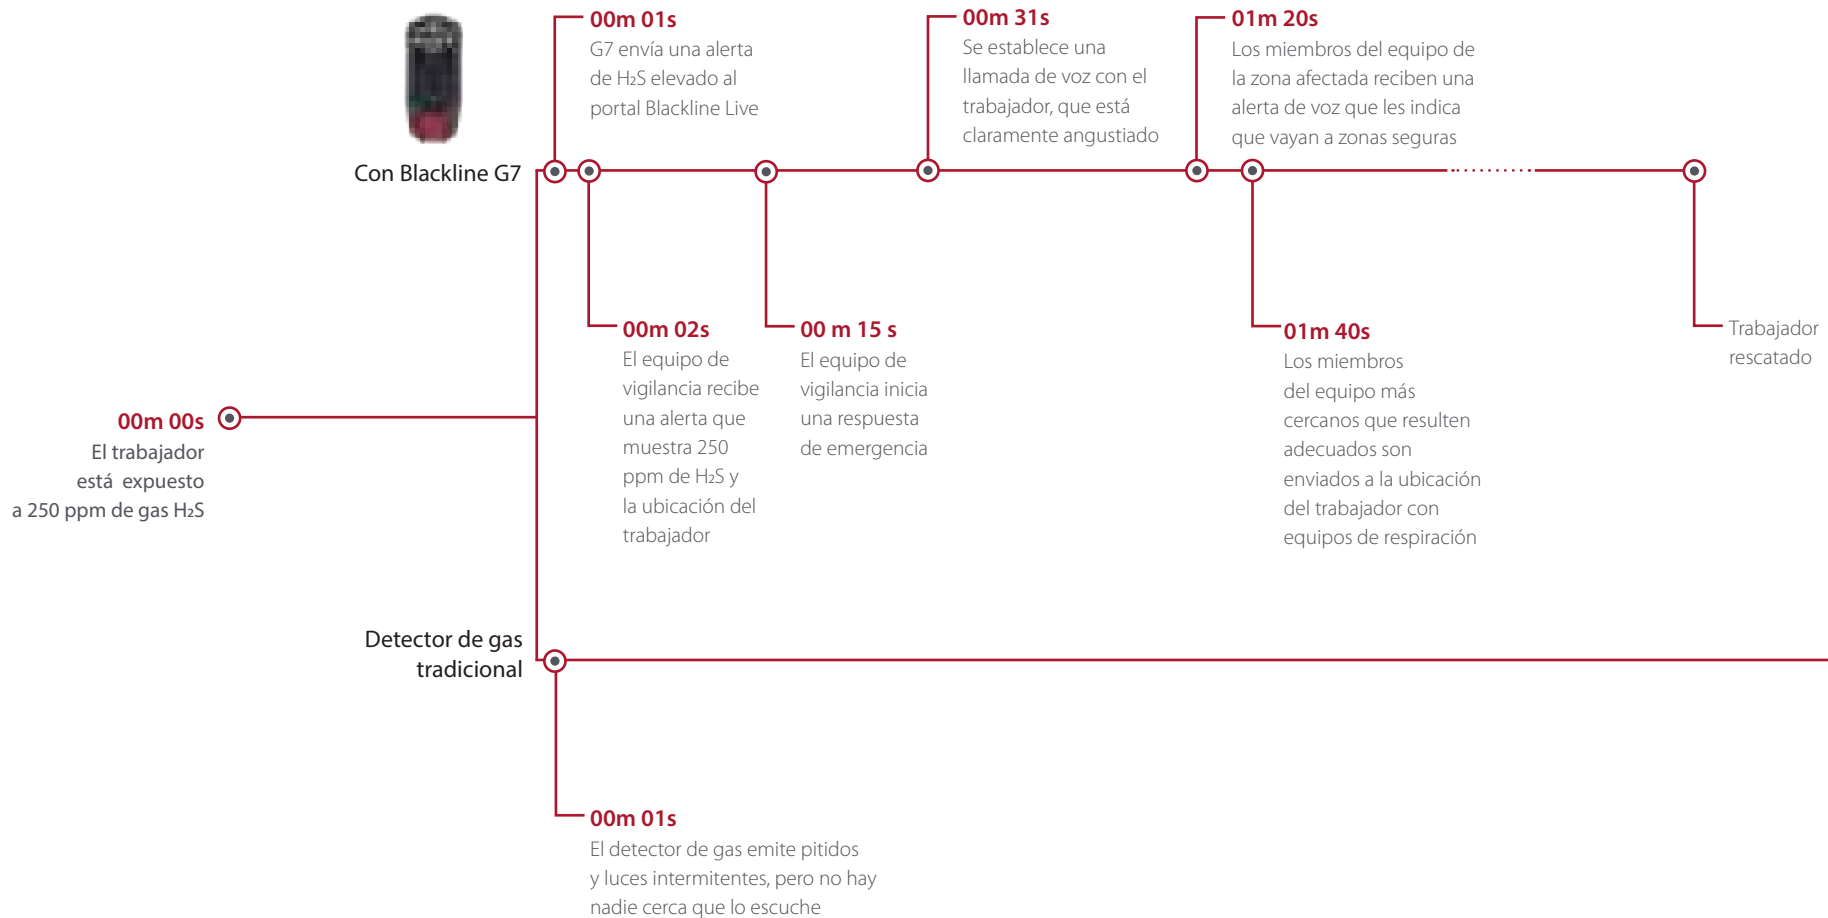

reddot design award
winner 2017

Los premios Red Dot Awards reconocen el excelente diseño e innovación de los productos. G7, que resultó seleccionado de entre más de 5500 candidaturas, define un nuevo nivel en la seguridad personal, al ser el primer sistema conectado de su clase con conectividad 3G, manos libres bidireccional, vigilancia en directo y una interfaz modular expansible. Hemos diseñado G7 desde cero para abarcar todas las facetas de su programa de seguridad. G7 proporciona la localización en tiempo real y ofrece datos críticos de seguridad cuando más falta hacen.

Ha habido una fuga de H₂S...

Cada segundo cuenta.

Cuando sucede un accidente, el reloj se inicia, y no se detiene hasta que llega la ayuda. Lo que sucede entre medias queda en sus manos.

G7 le da la oportunidad de controlar el tiempo. Si un empleado se cae de una escalera, se acerca mal tiempo o ha tenido lugar una explosión o una fuga de gas, cada minuto que pasa sin tomar medidas podría significar que un trabajador no pueda volver a casa con su familia.