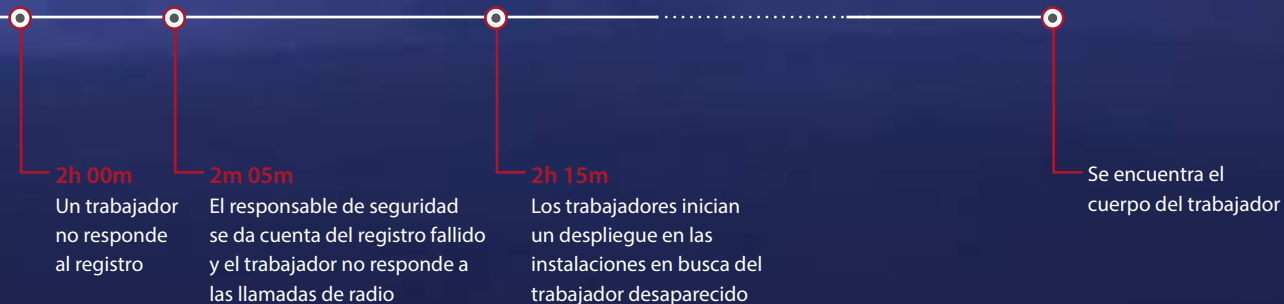

Cada segundo cuenta.

Cuando sucede un accidente, el reloj se inicia, y no se detiene hasta que llega la ayuda. Lo que sucede entre medias queda en sus manos.

G7 le da la oportunidad de controlar el tiempo. Si un empleado se cae de una escalera, se acerca mal tiempo o ha tenido lugar una explosión o una fuga de gas, cada minuto que pasa sin tomar medidas podría significar que un trabajador no pueda volver a casa con su familia.

¿Necesita evacuar sus instalaciones? Inicie una evacuación de todo el lugar o solo de una zona en segundos. Nuestra plataforma de vigilancia le permite enviar mensajes de texto o de voz a empleados determinados con instrucciones acerca de cómo llegar a los puntos de encuentro.

Descanse tranquilo sabiendo que la ubicación de todas las personas aparece en un mapa interactivo junto con los planos de las plantas. Garantice la seguridad de su equipo y tenga en cuenta a todos y cada uno de los empleados. **Nadie queda desprotegido.**